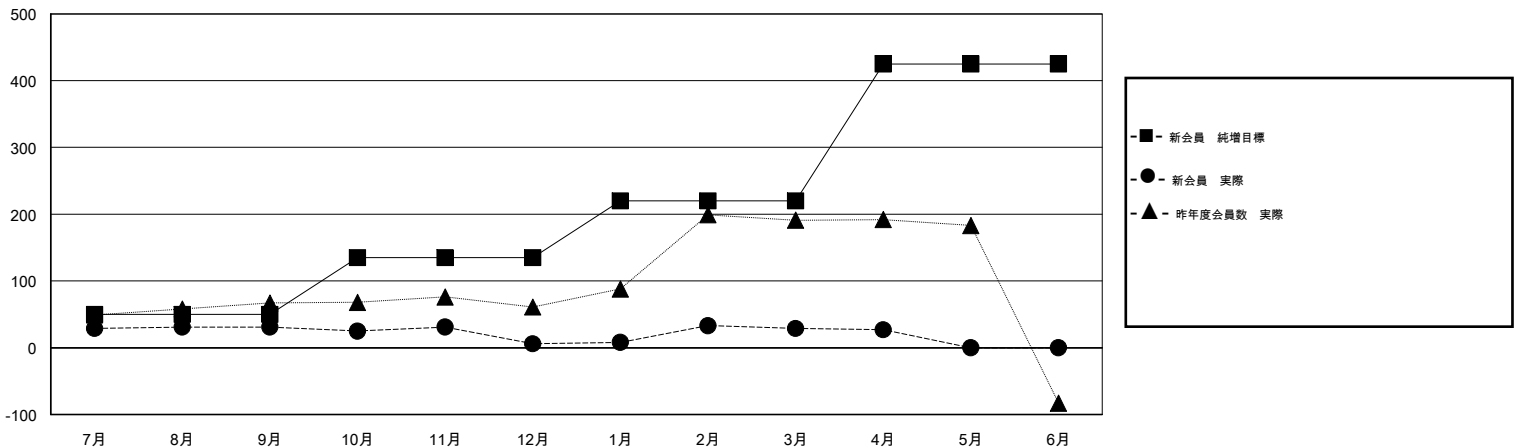

MONTHLY MEMBERSHIP PROGRESS REPORT

District 333 A

Results as of: 4/30/2017

GMT: Masayuki Kaneko

地域 JAPAN

GMT会則地域

クラブ				名			
結果 : 2016-2017				結果 : 2016-2017			
四半期	新クラブ目標	新クラブ	解散クラブ	四半期	新会員 (再入会と転入を含めない) 純増目標	新会員 (再入会と転入を含めない) 実際	退会者 (転籍を含む) 実際
7月/8月/9月	0	0	0	7月/8月/9月	50	77	46
10月/11月/12月	0	0	0	10月/11月/12月	85	41	66
1月/2月/3月	0	0	1	1月/2月/3月	85	78	55
4月/5月/6月	1	0	0	4月/5月/6月	205	12	14

新クラブ目標及び実績累計

会員目標及び実績累計

解散クラブ: 1	60 CLUBS OF 74 一名以上の新会員を登録	男女別
退会者		男性 2,552 (78.02%)
物故会員 22		女性 719 (21.98%)
クラブ解散 3	会員累計データを見るには、ここをクリック	世帯主/家族会員合計 1,219
その他 156		国際会費半額の家族会員 681
合計 181		